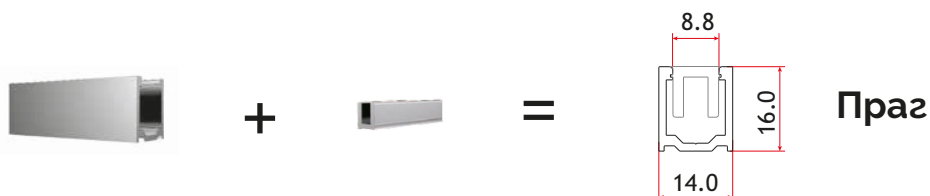

Алуминиеви профили за дебелина на стъклото 8 мм

Основен /погов/ профил

Финиш	Дължина	Код	Цена
полиран алуминий	2200 мм	1250-LG31.509.193.E3/00-2.2	81,60 лв с ДДС
черен мат	2200 мм	02-6031/220/N	93,50 лв с ДДС
грано злато	2200 мм	1250-LG31.509.193.E4/21-2.2	110,90 лв с ДДС

По запитване може и на 3 метра

Капачка за /погов/ профил

Финиш	Дължина	Код	Цена
полиран алуминий	2200 мм	1250-LG03.509.192.E3/00-2.2	72,00 лв с ДДС
черен мат	2200 мм	02-6003/220/N	82,00 лв с ДДС
грано злато	2200 мм	1250-LG03.509.192.E4/21-2.2	97,90 лв с ДДС

По запитване може и на 3 метра