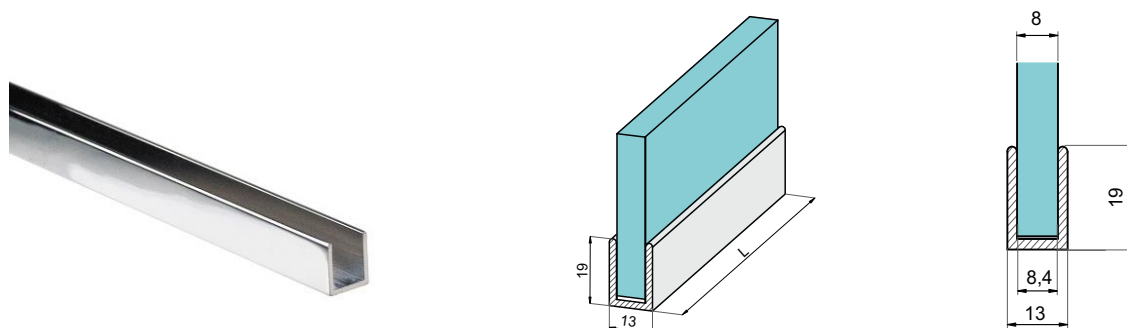

Финиш	Дължина	Код	Цена
огледален хром	2600 мм	15.23.504-6	303.36 лв с ДДС