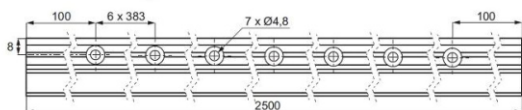

Профил за стена за магнит, полиран алуминий

Дебелина стъкло	Дължина	Код	Цена
за 8 мм	2.5 метра	15.23.200-0	81,00 лв с ДДС