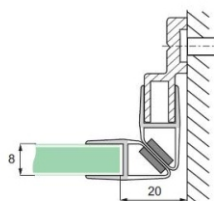

Профил за стена за магнит, полиран алуминий

Дебелина стъкло	Дължина	Код	Цена
за 8 мм	2.5 метра	15.23.200-0	81,00 лв с ДДС