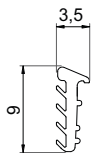

Набивни силиконови прозрачни гуми за профил

набивна гума 2 мм

дължина _____ ролка 300 м
материал _____ силикон

ког: **7777-FV8**
цена: **2,16 лв/м**