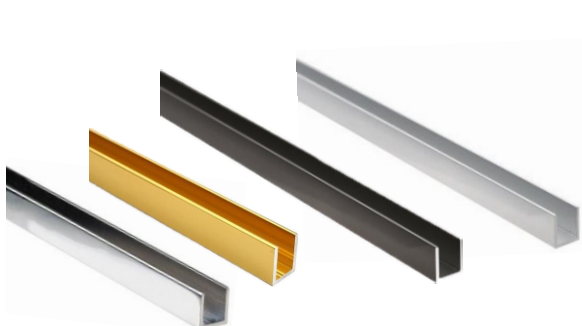

## Алуминиеви профили за дебелина на стъклото 10 мм

дебелина на стената 2 мм

Финиш	Дължина	Код	Цена
полиран алуминий	2200 мм	4444-U2200-PA	60,48 лв/брой с ДДС
полиран алуминий	2200 мм	1250-U2200-PA	34,50 лв/брой с ДДС
полиран алуминий	3000 мм	1250-603.55-TC00.6	14,80 лв/метър с ДДС
<b>черен мат</b>	<b>2200 мм</b>	<b>1250-U2200-B</b>	<b>28,00 лв/брой с ДДС</b>
<b>черен мат</b>	<b>3000 мм</b>	<b>1250-603.55-TC35.6</b>	<b>12,80 лв/метър с ДДС</b>
огледален хром	2200 мм	4444-U2200-CP	114,48 лв/брой с ДДС
огледален хром	2600 мм	15.22.509-2	208,44 лв/брой с ДДС
полирано злато	3000 мм	15.23.513-8	94,60 лв/брой с ДДС
грано злато	2200 мм	1250-U2200-BB	39,60 лв/брой с ДДС
грано злато	3000 мм	1250-603.55-TC21.6	17,20 лв/м с ДДС

## F - профил за възраждане в под/стена

Деб. стъкло/покр.	Дължина	Код	Цена
за 10 мм/мат. алум.	2500 мм	8080-SAY.385.10.PK	52,50 лв с ДДС