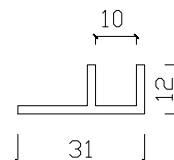

F - профил за възраждане в под/стена

Деб. стъкло/покр.	Дължина	Код	Цена
за 10 мм/мат. алум.	2500 мм	8080-SAY.385.10.PK	52,50 лв с ДДС