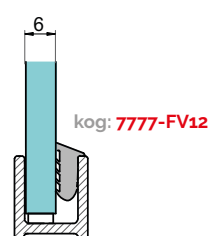

Стъкло 6 мм

Прагове за пог