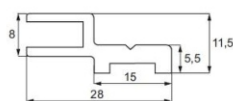

Профил за стена за магнит, полиран алуминий

Дебелина стъкло	Дължина	Код	Цена
за 8 мм	2.5 метра	15.23.200-0	81,00 лв с ДДС