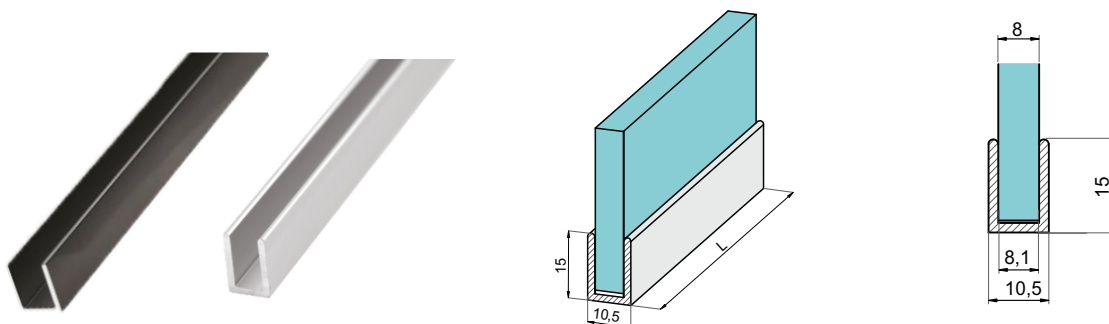

Алуминиеви профили за дебелина на стъклото 8 мм

Финиш	Дължина	Код	Цена
полиран алуминий	3000 мм	45045-GG15-300-APS	43,00 лв с ДДС
черен мат	3000 мм	45045-GG15-300-ABK	43,00 лв с ДДС