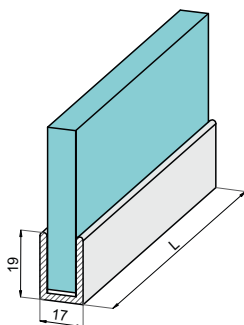

Финиш	Дължина	Код	Цена
огледален хром	2300 мм	15.22.514-0	181,50 лв с ДДС