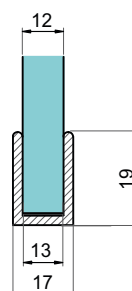

Финиш	Дължина	Код	Цена
огледален хром	2300 мм	15.22.514-0	181,50 лв с ДДС