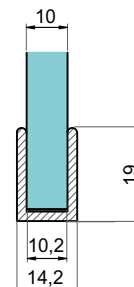

## Алуминиеви профили за дебелина на стъклото 10 мм

дебелина на стената 2 мм

Финиш	Дължина	Код	Цена
полиран алуминий	2200 мм	4444-U2200-PA	60,48 лв/брой с ДДС
полиран алуминий	2200 мм	1250-U2200-PA	34,50 лв/брой с ДДС
полиран алуминий	3000 мм	1250-603.55-TC00.6	14,80 лв/метър с ДДС
<b>черен мат</b>	<b>2200 мм</b>	<b>1250-U2200-B</b>	<b>28,00 лв/брой с ДДС</b>
<b>черен мат</b>	<b>3000 мм</b>	<b>1250-603.55-TC35.6</b>	<b>12,80 лв/метър с ДДС</b>
огледален хром	2200 мм	4444-U2200-CP	114,48 лв/брой с ДДС
огледален хром	2600 мм	15.22.509-2	208,44 лв/брой с ДДС
полирано злато	3000 мм	15.23.513-8	94,60 лв/брой с ДДС
грано злато	2200 мм	1250-U2200-BB	39,60 лв/брой с ДДС
грано злато	3000 мм	1250-603.55-TC21.6	17,20 лв/м с ДДС

## F - профил за възраждане в под/стена

Деб. стъкло/покр.	Дължина	Код	Цена
за 10 мм/мат. алум.	2500 мм	8080-SAY.385.10.PK	52,50 лв с ДДС