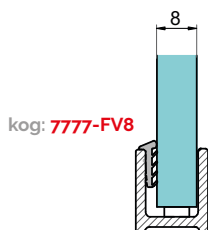

Поставяне на набивни уплътнения при профил за 10 мм стъкло

Стъкло 8 мм