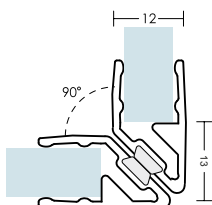

Профили за магнити за стъкло/стена

Уплътнение Магнит 90/180 градуса в полиран алуминиев профил за 8 мм стъкло

Дебелина стъкло	Дължина	Код	Цена
за 8 мм	2.2 метра	45045-S21-08-APS	79,40 лв с ДДС
за 8 мм	3.0 метра	45045-S21-08-300-APS	107,00 лв с ДДС