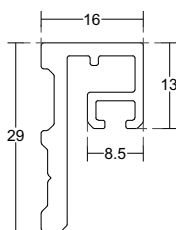

### Стъкло 6 мм

## Прагове за пог

Размери	Дължина	Ког	Цена
10x5 мм/поликарб.	2.5 метра	15.22.400-0	35,10 лв с ДДС
10x10 мм/поликарб.	2.5 метра	15.22.401-0	44,30 лв с ДДС
15x8 мм/пол.алум.	1.0 метър	0003-HLD-BS4001A	20,80 лв с ДДС
15x8 мм/черен мат	1.0 метър	0003-HLD-BS4001A-B	21,40 лв с ДДС

## Профили за магнити за стъкло/стена

Уплътнение Магнит 90/180 градуса в полиран алуминиев профил за 8 мм стъкло

Дебелина стъкло	Дължина	Код	Цена
за 8 мм	2.2 метра	45045-S21-08-APS	79,40 лв с ДДС
за 8 мм	3.0 метра	45045-S21-08-300-APS	107,00 лв с ДДС

### Профил за стена за магнит, сатен алуминий

Дебелина стъкло	Дължина	Код	Цена
за 8 мм	2.2 метра	45045-GG10-APC	67,50 лв с ДДС