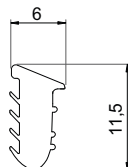

набивна гума 4 мм