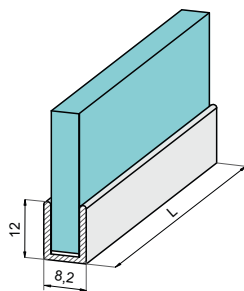

Алуминиеви профили за дебелина на стъклото 6 мм

Финиш	Дължина	Код	Цена
полиран алуминий	2500 мм	15.22.500-0	35,70 лв с ДДС