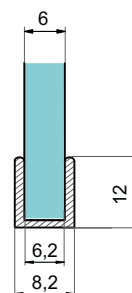

Алуминиеви профили за дебелина на стъклото 6 мм

Финиш	Дължина	Код	Цена
полиран алуминий	2500 мм	15.22.500-0	35,70 лв с ДДС