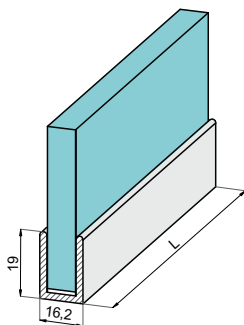

Алуминиеви профили за дебелина на стъклото 12 мм

Финиш	Дължина	Код	Цена
полиран алуминий	2500 мм	15.22.515-0	70,20 лв с ДДС