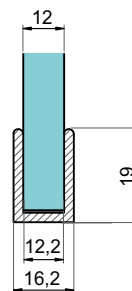

Алуминиеви профили за дебелина на стъклото 12 мм

Финиш	Дължина	Код	Цена
полиран алуминий	2500 мм	15.22.515-0	70,20 лв с ДДС